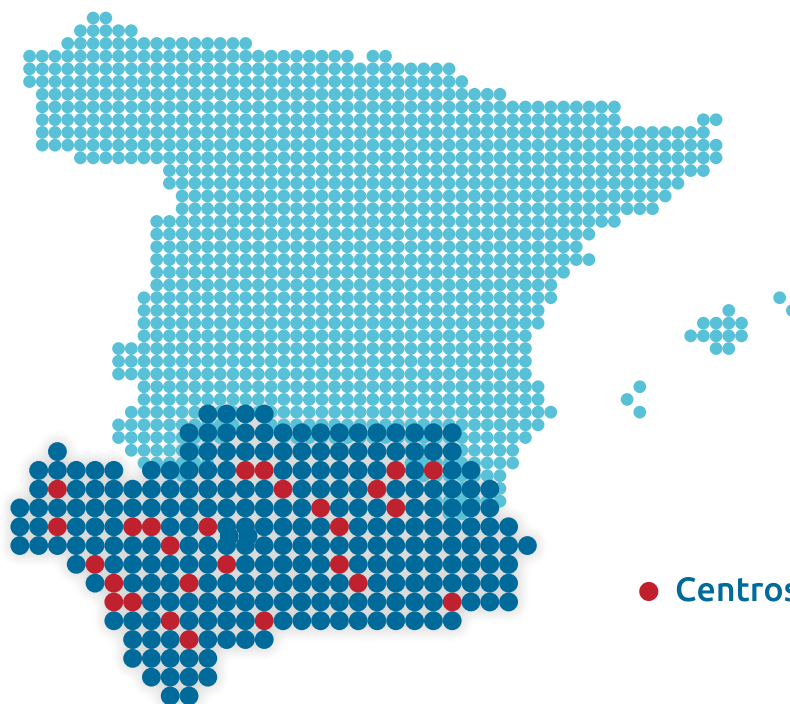

Los Centros de SAFA pertenecen a una Red

28 centros

20.000 estudiantes

1.500 profesionales

Educación
Infantil

Educación
Primaria

Educación
Secundaria

Bachillerato

Formación
Profesional

Centro
Universitario

● Centros SAFA

SAFA MANTIENE ALIANZAS ESTRATÉGICAS CON DIFERENTES INSTITUCIONES PARA MEJORAR EL PROCESO DE APRENDIZAJE DEL ALUMNADO

SAFA pertenece a la red de centros de la Compañía de Jesús en España (Educsi), en Europa (JECSE) y en el mundo.

805 escuelas

Cinco continentes

50.000 profesores

800.000 alumnos

NIVELES EDUCATIVOS Y SERVICIOS OFERTADOS

	CENTROS SAFA	INFANTIL	PRIMARIA	ESO	FPB	CFGM	CFGS	BACHILLERATO	C.U. MAGISTERIO	TOTAL ALUMNADO	ALUMNADO INTERNO	COMEDOR	AULA MATINAL	EXTRA-ESCOLARES	CAMPUS DE VERANO	ESCUELA DE PADRES
ALMERÍA	ALMERÍA	•	•	•	•					•		•	•	•	•	•
	ALCALÁ DE LOS GAZULES	•	•	•	•					•		•	•	•	•	•
	CÁDIZ	•	•	•	•					•		•	•	•	•	•
	CHICALANA DE LA FRONTERA	•	•	•	•					•		•	•	•	•	•
	EL PUERTO DE SANTA MARÍA	•	•	•	•	•	•	•		•		•	•	•	•	•
CÁDIZ	JEREZ DE LA FRONTERA	•	•	•	•					•		•	•	•	•	•
	LAS LOMAS (VEJER DE LA FTRA)	•	•	•	•					•		•	•	•	•	•
	BAENA	•	•	•	•	•	•	•		•		•	•	•	•	•
CÓRDOBA	BUJALANCE	•	•	•	•	•	•			•		•	•	•	•	•
	PEDRO ABAD	•	•	•	•					•		•	•	•	•	•
GRANADA	ATARFE	•	•	•	•					•		•	•	•	•	•
HUELVA	HUELVA	•	•	•	•	•	•	•		•		•	•	•	•	•
	VALVERDE DEL CAMINO	•	•	•	•					•		•	•	•	•	•
JAÉN	ALCALÁ LA REAL	•	•	•	•	•	•	•		•	•	•	•	•	•	•
	ANDÚJAR	•	•	•	•	•	•	•		•		•	•	•	•	•
	LINARES	•	•	•	•	•	•	•		•		•	•	•	•	•
	ÚBEDA	•	•	•	•	•	•	•	•	•	•	•	•	•	•	•
	VILLACARRILLO	•	•	•	•	•	•	•		•	•	•	•	•	•	•
JAÉN	VILLANUEVA DEL ARZOBISPO	•	•	•	•	•	•		•		•	•	•	•	•	•
MÁLAGA	MÁLAGA	•	•	•	•	•	•	•		•		•	•	•	•	•
	ÉCIJA	•	•	•	•	•	•	•		•		•	•	•	•	•
SEVILLA	MONTELLANO	•	•	•	•	•	•	•		•		•	•	•	•	•
	OSUNA	•	•	•	•	•	•	•		•		•	•	•	•	•
	SEVILLA - BLANCA PALOMA	•	•	•	•	•	•	•		•		•	•	•	•	•
	SEVILLA - NTRA SRA DE LOS REYES	•	•	•	•	•	•	•		•		•	•	•	•	•
	SEVILLA - PATRONATO VEREDA	•	•	•	•	•	•	•		•		•	•	•	•	•